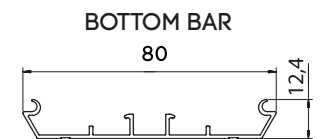

COVER PANELS