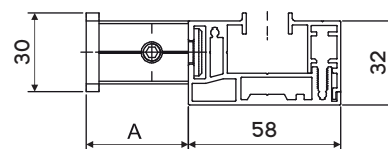

FÜHRUNGSSCHIENE GS 35 MONTAGE MIT FASSADENHALTERUNG