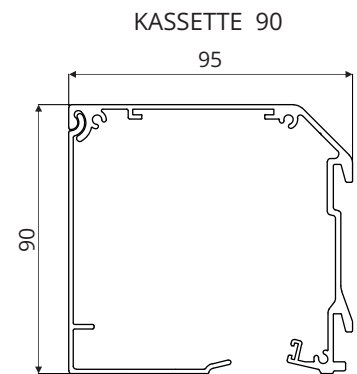

STANDARDFARBEN – KONSTRUKTION

RAL 9010

RAL 9006

RAL 7016

RAL 9005 M
MattDB 703 ST
Eisenglimmer

TUCHWELLE

ABMESSUNGEN

Min. Breite: 1000 mm	Min. Höhe: 1000 mm
Max. Breite: 2500 mm	Max. Höhe: 2500 mm

KASSETTE

Quadratisch, hergestellt aus extrudiertem Aluminium

ANTRIEB

STANDARD – STOFF (Nerli-Kollektion)

- Copaco: Serge 600, Serge 1%, Serge Lunar BO
- Serge Ferrari: Soltis 86, Soltis 92, Soltis B92, B702