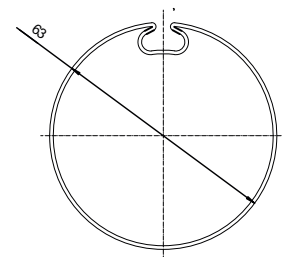

STANDARDFARBEN – KONSTRUKTION

RAL 9010

RAL 9006

RAL 7016

RAL 9005 M
MattDB 703 ST
Eisenglimmer

TUCHWELLE

ABMESSUNGEN

Min. Breite: 1000 mm	Min. Höhe: 1000 mm
Max. Breite: 2500 mm	Max. Höhe: 2500 mm

KASSETTE

Quadratisch, hergestellt aus extrudiertem Aluminium

ANTRIEB

STANDARD – STOFF (Nerli-Kollektion)

- Copaco: Serge 600, Serge 1%, Serge Lunar BO
- Serge Ferrari: Soltis 86, Soltis 92, Soltis B92, B702