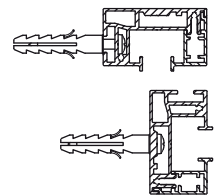

KASSETTE

Quadratisch, hergestellt aus extrudiertem Aluminium

ANTRIEB

STANDARD – STOFF (Nerli-Kollektion)

- Copaco: Serge 600, Serge 1%, Serge Lunar BO
- Serge Ferrari: Soltis 86, Soltis 92, Soltis B92, B702

FÜHRUNGSSCHIENE GS 35 MONTAGE MIT FASSADENHALTERUNG

DIREKTMONTAGE

FASSADENHALTERUNG

FALLPROFIL BD 30