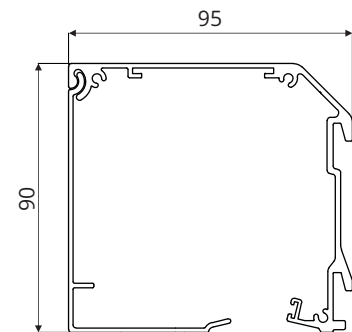

STANDARD KONSTRUKSJONS FARGER

RAL 9010

RAL 9006

RAL 7016

RAL 9005 M
matDB 703 ST
structure

KASSETT 90

PRODUKT DIMENSJONER

MIN bredde: 1000 mm | MIN høyde: 1000 mm

MAX bredde: 2500 mm | MAX høyde: 2500 mm

KASSETT

Firkantet, ekstrudert aluminium

VALSERØR

BETJENING

STANDARD KOLLEKSJON

- Copaco: Serge 600, Serge 1%, Serge Lunar BO
- Serge Ferrari: Soltis 86, Soltis 92, Soltis B92, B702