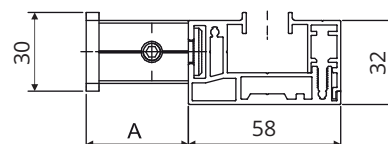

STANDARD KOLLEKSJON

- Copaco: Serge 600, Serge 1%, Serge Lunar BO
- Serge Ferrari: Soltis 86, Soltis 92, Soltis B92, B702

GS 35 STYRESKINNE
MONTERT MED VEGGBRAKETT