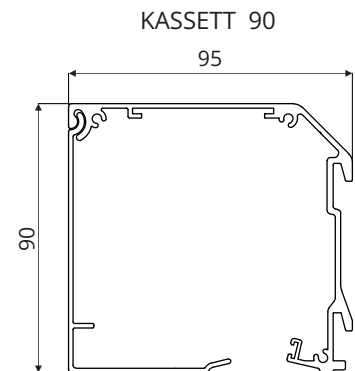

STANDARD KONSTRUKTION FÄRGER

PRODUKT DIMENSIONER

MIN bredd: 1000 mm	MIN höjd: 1000 mm
MAX bredd: 2500 mm	MAX höjd: 2500 mm

KASSETT

Kvadrat, tillverkade av strängpressad aluminium

REGLAGE

STANDARD VÄV (Nerli Kollektion)