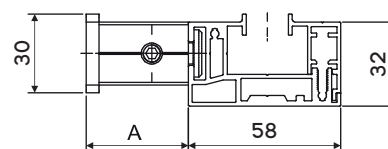

GS 35 GUIDE MONTERING MED VÄGGKONSOL